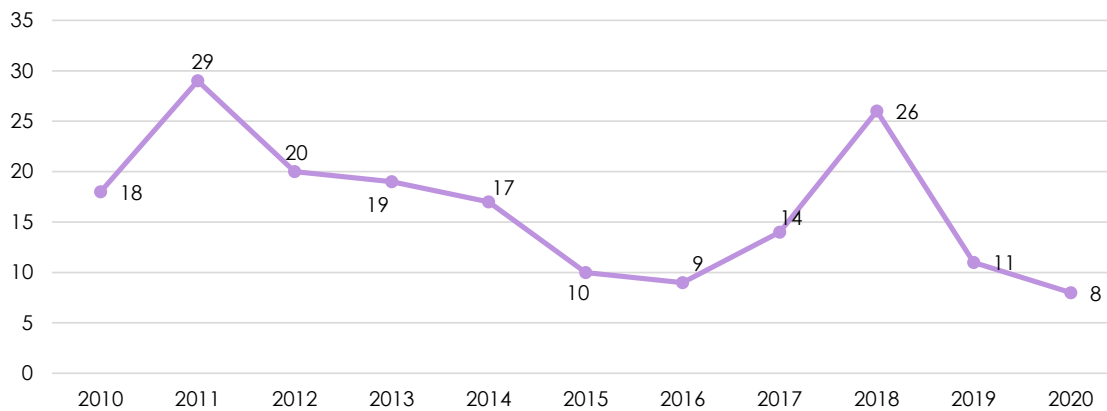

Asesinatos Confirmados por Causal de Violencia Doméstica

Año	Masculino	Femenino	Total
2010	3	15	18
2011	4	25	29
2012	2	18	20
2013	2	17	19
2014	1	16	17
2015	1	9	10
2016	1	8	9
2017	3	11	14
2018	3	23	26
2019	1	10	11
2020	0	8	8

Asesinatos Confirmados por Causal de Violencia Doméstica

Fuente: Oficina de Estadísticas del Negociado de la Policía de Puerto Rico. Datos preliminares de muertes confirmadas por violencia doméstica acumuladas al 30 de noviembre de 2020. Fecha: 8 de diciembre de 2020.